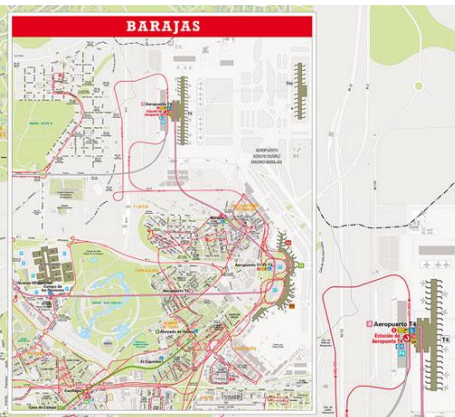

Transporte Público de Madrid

Tu sistema de transportes
www.crtm.es

BARAJAS